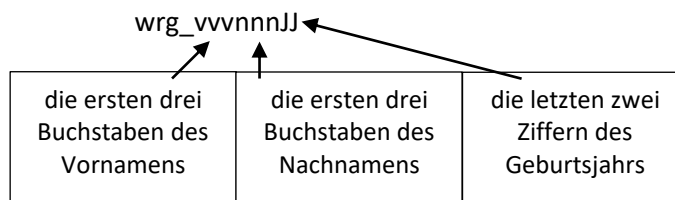

Sehr geehrte Erziehungsberechtigte, liebe Schülerinnen und Schüler,

wir nutzen am WRG die Lernplattform moodle@rlp sowohl unterrichtsbegleitend als auch für den Distanzunterricht. In virtuellen Kursräumen werden zum Beispiel Arbeitsmaterialien und Aufgaben für die Schüler*innen von der Lehrkraft bereitgestellt. Auch das Videokonferenzsystem BigBlueButton läuft über diese Plattform. Sollten Sie Fragen zur Lernplattform haben, dann wenden Sie sich bitte an die zuständigen Personen an unserer Schule.

Wie melde ich mich bei Moodle an?

Die **Internetadresse** lautet:

<https://lms.bildung-rp.de/wrgbendorf/>

Der **Benutzername** lautet:

Ab Mai 2021
für Sie
freigeschalt
et!

Beispiel: Wilhelm Remy wurde im Jahr 1702 geboren. Sein Benutzername lautet wrg_wilrem02